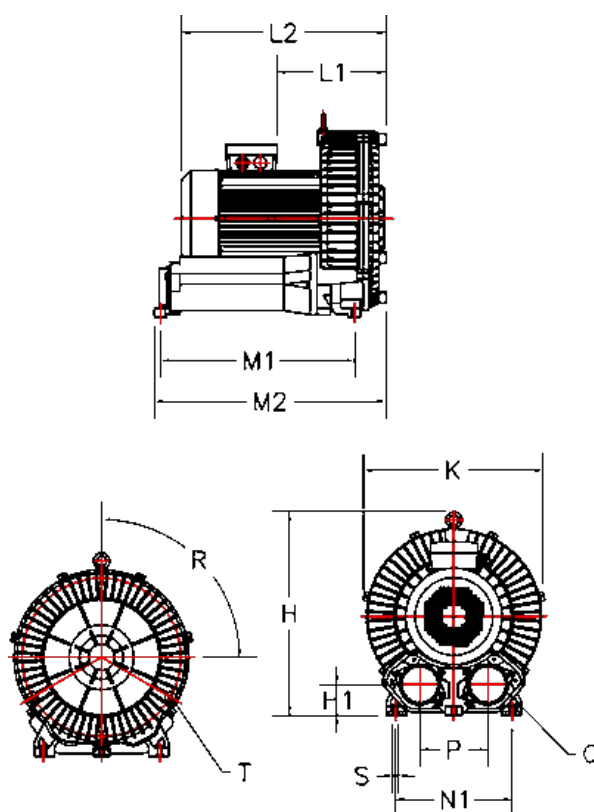

Varenummer: 2761082975011  
 Beskrivelse: KLEEblower KB829 7,5/8,6 kW  
 3x230/400V 50/60Hz Enkeltkammer med Klixon/bimetal

## Mål

H = 512	N1 = 375
H1 = 96	P = 145
K = 464	Q = 2-PF 2 1/2" (NPT 2 1/2")
L1 = 248.5	R (grader) = 3x120
L2 = 495	S = 4 x Ø15
M1 = 280	Støjniveau dB 50/60Hz = 74/79
M2 = 490	T = 3 - M12X1,75 - 20 dyb
N = 430	